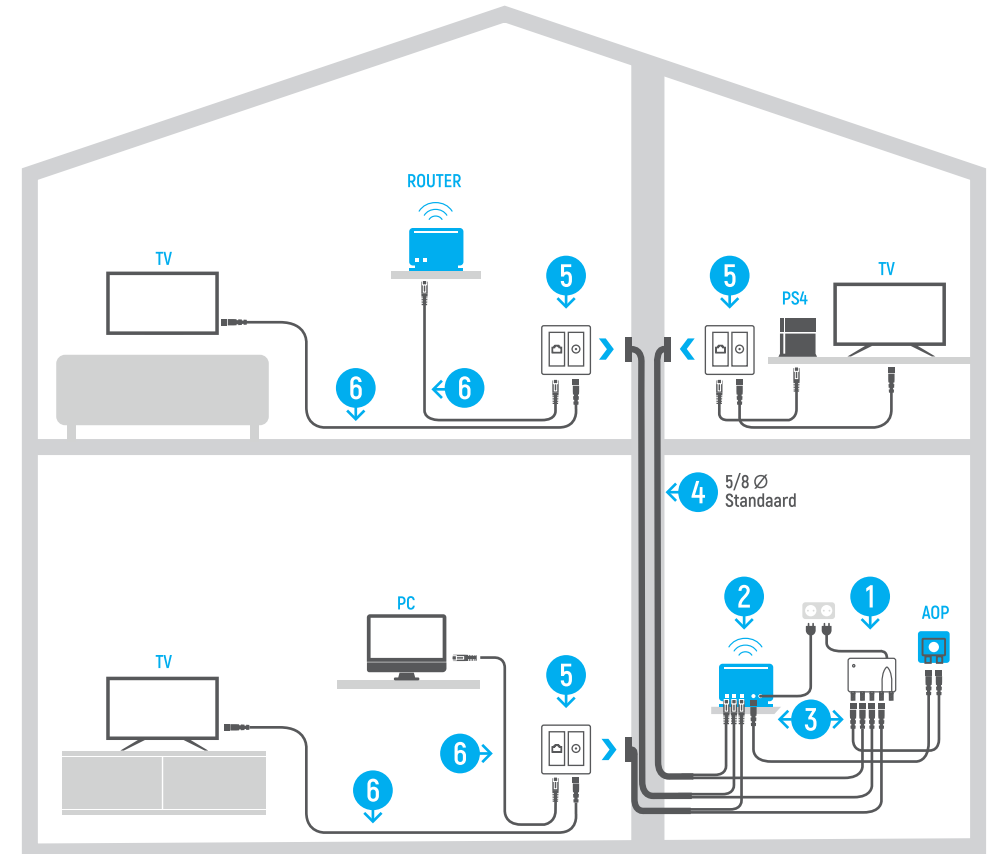

## 4 Combi-kabel

CAT6/Coax

Om het signaal van het modem en de versterker naar de woon- en slaapkamers te krijgen zal je een kabel door de muur moeten trekken. Om er zeker van te zijn dat je de kabels in de muur maar een keer hoeft te leggen adviseren wij om CAT6/Coax Combi-kabel te gebruiken. Zo kan je altijd zonder problemen wisselen van provider en altijd in elke kamer aansluiten wat je wil.

## 5 Combi-wandcontactdoos

CL50-COMBI

Om de Combi-kabel die uit de muur netjes af te monteren heb je een Technetix CL50-COMBI wandcontactdoos nodig. Deze wandcontactdoos bestaat uit een Coax Module die door Ziggo goedgekeurd is en een CAT6 Module die door KPN goedgekeurd is.

## 6 Aansluitkabels

CAT6 & Coax Aansluitkabel

Om vervolgens je apparaten met de wandcontactdoos te verbinden gebruik je aansluitkabels. Gebruik de CAT6 Aansluitkabels voor je internet apparaten en gebruik de Coax aansluitkabels voor je televisie en radio.